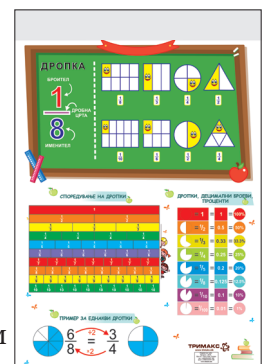

M014

Модел за релацију купа / ваљак

Димензије:
висина L 10 cm; пречник Ф 10 cm
Опис:
Модел за релацију купа/ваљак, израђен од пластике.

M015

Модел купе

Димензије:
20x20x9 cm
Опис:
Модел купе са 4 пресека (круг, елипса, хипербола, парабола) са пречником 10 cm и висином 10 cm.

M016

Мала дрвена геометријска тела

Димензије:
18x11x8 cm
Опис:
Сет геометријских тела: пирамида, квадар, лопта, ваљак, призма купа и коцка за добијање јасне слике у простору. Израђени од дрвета. Пакет: кутија.

MP017

Венов дијаграм (постер)

Димензије:
100x70 cm
Техничка спец.: Штампа – колор на папиру 150 g/m², двострано пластифициран, причвршћен пластичним лајснама.

MP018

Разломци (постер)

Димензије:
100x70 cm
Техничка спец.: Штампа – колор на папиру 150 g/m², двострано пластифициран, причвршћен пластичним лајснама.