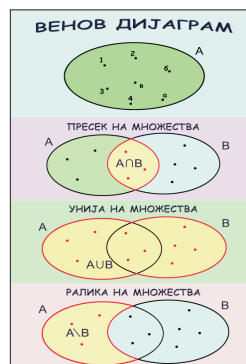

M012

Дрвена геометријска тела

Опис:
Сет геометријских тела: пирамида, ваљак, купа, лопта, призма, коцка и квадар. Израђени од дрвета, са висином и ширином тела 150 mm.

M013

Жичана геометријска тела

Опис:
Сет геометријских тела: пирамида, ваљак, купа, квадар, лопта, призма и коцка. Израђени од жице дебљине 3 mm и висине и ширине тела 150 mm.

M014

Модел за релацију купа / ваљак

Димензије:
висина L 10 cm; пречник Ф 10 cm
Опис:
Модел за релацију купа/ваљак, израђен од пластике.

M015

Модел купе

Димензије:
20x20x9 cm
Опис:
Модел купе са 4 пресека (круг, елипса, хипербола, парабола) са пречником 10 cm и висином 10 cm.

M016

Мала дрвена геометријска тела

Димензије:
18x11x8 cm
Опис:
Сет геометријских тела: пирамида, квадар, лопта, ваљак, призма купа и коцка за добијање јасне слике у простору. Израђени од дрвета. Пакет: кутија.

MP017

Венов дијаграм (постер)

Димензије:
100x70 cm
Техничка спец.: Штампа – колор на папиру 150 g/m², двострано пластифициран, причвршћен пластичним лајснама.

MP018

Разломци (постер)

Димензије:
100x70 cm
Техничка спец.: Штампа – колор на папиру 150 g/m², двострано пластифициран, причвршћен пластичним лајснама.