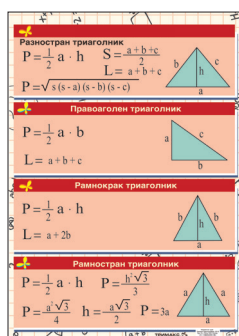

MP022
Троугао
и врсте
троуглова
(постер)

Димензије:
100x70 cm
Техничка спец.: Штампа – колор
на папиру 150 g/m², двострано
пластифициран, причвршћен
пластичним лајснама.